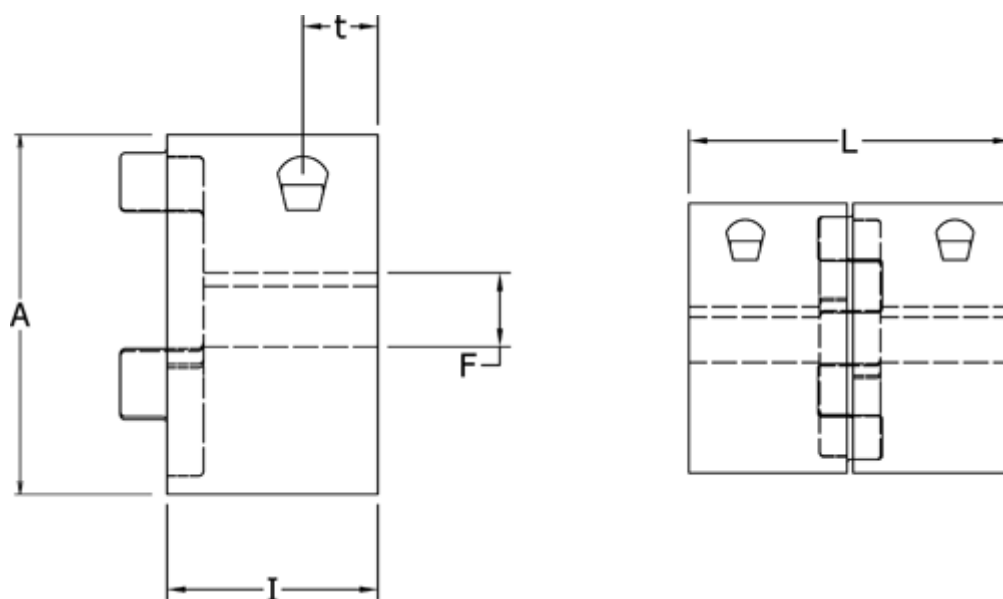

Varenummer: 3335014M015
Beskrivelse: Klemnav Klonex ES14
ALU Aluminium, Boring 15H7 mm

Mål

A = 30

F = 15

I = 11

L = 35

t = 5.5